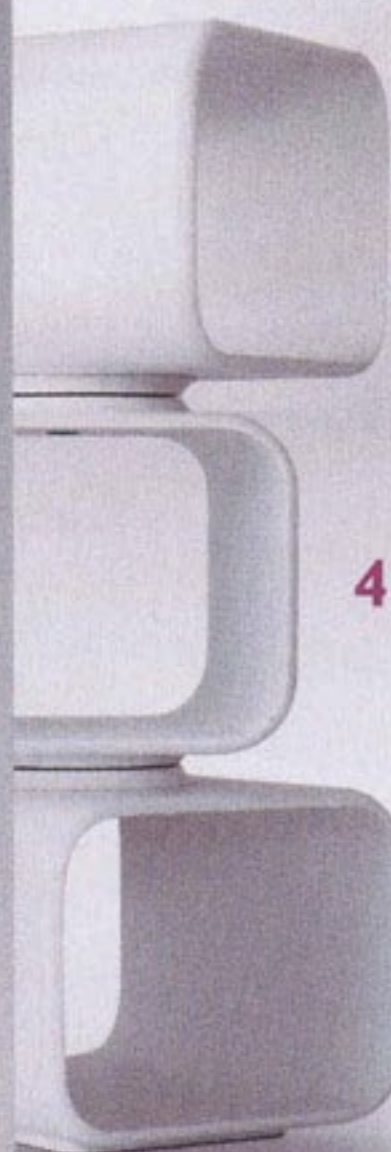

VETRO, METALLO, CERAMICA

1. Lampadario veneziano a 6 luci *New Classic* di La Murrina, in vetro soffiato modellato a mano. Costa 3.244 euro. 2. Radiatore *Cross* di Brem, in acciaio verniciato bianco, con forme elementari che vengono dalla geometria aurea. Da 400 a 750 euro. 3. Cache-pot in ceramica bianca *Rose* di G+R Design per VGNewtrend. 770 euro. 4. Etagère modulare *Kaar* di Sphaus, in compensato antigraffio, con elementi rotanti. Costa 685 euro.

**ROSE, ARABESCHI
E MERLETTI**

7. Rose, della collezione "Lammermoor" di Mastro Raphaël, 1.584 euro.